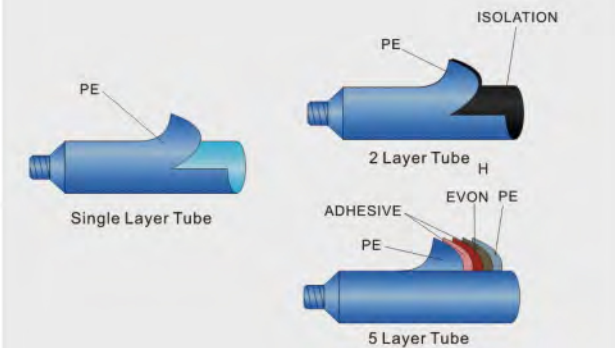

Ø50/55/60mm Series

50/55/60管径

Volume to size chart

尺寸参照表 Specification

软管尺寸 容积参考 Tube Diameter Fill Capacity

INCHES>	1/2"	5/8"	3/4"	7/8"	1"	1 1/16"	1 3/8"	1 1/2"	1 9/16"	1 3/4"	2"	2 1/4"	2 9/25"		
MILMETER	13	16	19	22	25	30	35	38	40	45	50	55	60		
ML	FLOZ														
3	0.10	45													
5	0.17	61	55												
8	0.27		70												
10	0.34		75	55											
15	0.51		95	80	67										
20	0.68		115	100	85	70									
25	0.85			110	100	80									
30	1.00				110	90	75								
35	1.18				120	100	82	75							
40	1.35					110	90	81							
45	1.52					120	98	86							
50	1.69					130	105	91							
55	1.86						113	97							
60	2.00						121	102	90						
65	2.20						129	107	95						
70	2.37						136	112	100	98	72				
75	2.54						143	118	105	102	76				
80	2.71						150	124	110	106	79				
85	2.87							130	115	110	83				
90	3.04							135	120	114	86				
95	3.21							140	125	118	91				
100	3.38							145	130	122	95				
110	3.72							150	140	128	102				
120	4.06							155	145	137	110	105			
125	4.23								150	141	113	108			
130	4.40								155	145	115	111			
135	4.57								160	150	121	114			
140	4.73								165	154	126	117			
145	4.90								170	158	130	120			
150	5.07								175	162	134	123	100		
155	5.24									166	138	126	102		
160	5.41									170	142	129	105		
165	5.58									174	146	132	107		
170	5.75									178	150	135	110		
175	5.92									182	154	138	112		
180	6.09									186	158	141	115		
185	6.26										161	144	117		
190	6.43										164	147	120		
195	6.59										168	150	122		
200	6.76										172	153	124	108	
210	7.10											159	127	115	
220	7.44											165	130	120	
230	7.78											171	137	125	
240	8.12											177	143	130	
250	8.45											183	149	135	
300	10.14												173	150	
350	11.84													195	162

管身长度标准测量方法 Standard Measurement Of Length

Super Oval Tube

Oval Tube

Round Tube