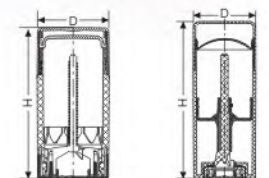

DB Series

椭圆香体棒(PP材质)

DB-75

DB-50

DB-15

DB-40

Item Structure

Item	Capacity	Height(h)	Diameter(d)	Material				
				Cap	Insert	Screw rod	Bottle	Bottom Cap
Oval Deodorant Containers								
DB-15	15ml	77	54x27					
DB-40	40ml	112	45x27	PP	PP	PP	PP	PP
DB-50	50ml	108	54x27					
DB-75	75ml	119	69.5x32					